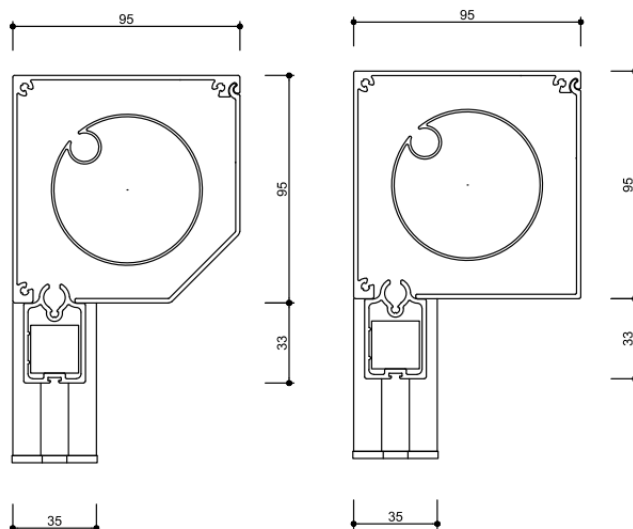

Producteigenschappen

Materiaal: Aluminium

Screendoeken: Glasvezel en PVC (ruim 60 doeken)

Cassette: Schuin of recht

Maximale breedte: 340 cm (maatwerk)

Maximale hoogte: 300 cm (maatwerk)

Kapmaten (b x h): 95 x 95 mm

Max. oppervlakte: 10,2 m²

Bediening: Elektrisch

Montage: Op-de-dag/in-de-dag

Windvast: Tot windkracht 8

Fabrieksgarantie: 5 jaar

Omkasting schuin/recht

Doorsnede geleider

V550 2-delige
schroefbare geleider
41 x 42 mm

Doorsnede onderlijsten S/L