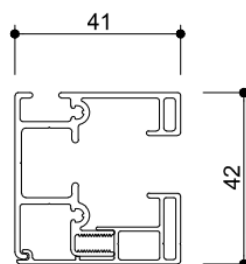

Producteigenschappen

Materiaal: Aluminium

Screendoeken: Glasvezel en PVC (ruim 60 doeken)

Cassette: Schuin of recht

Maximale breedte: 340 cm (maatwerk)

Maximale hoogte: 300 cm (maatwerk)

Kapmaten (b x h): 95 x 95 mm

Max. oppervlakte: 10,2 m²

Bediening: Elektrisch

Montage: Op-de-dag/in-de-dag

Windvast: Tot windkracht 8

Fabrieksgarantie: 5 jaar

Omkasting schuin/recht

Doorsnede geleider

V550 2-delige
schroefbare geleider
41 x 42 mm

Doorsnede onderlijsten S/L